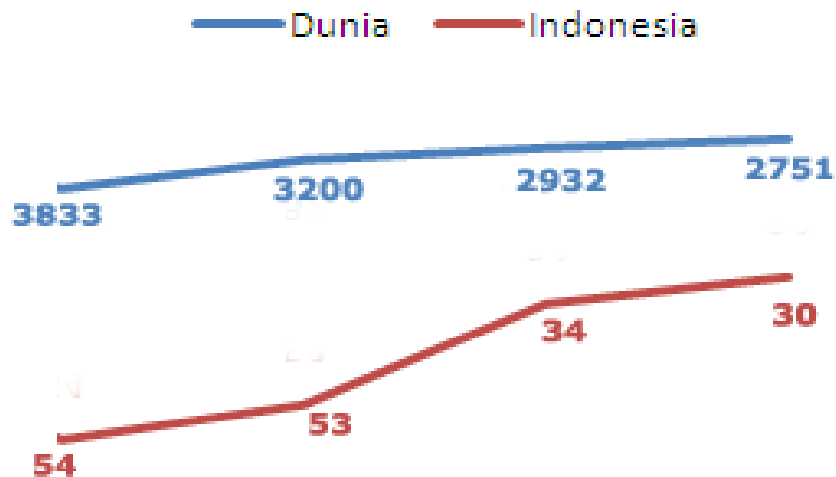

Rangking WEBOMETRIC - January 2014

Nama PT	Perolehan Ranking Web International		
	Bandung	Indonesia (dari 410)	Dunia (23296)
ITB	1	2	636
UNIVERSITAS PADJAJARAN	2	5	1036
UNIVERSITAS PENDIDIKAN INDONESIA	3	14	1622
STISI TELKOM	4	24	2127
UK. Maranatha	5	30	2751
INSTITUT TEKNOLOGI TELKOM	6	33	2855
UNIVERSITAS KOMPUTER	7	38	3312
UNIVERSITAS PASUNDAN	8	66	5524
UNIKA. PARAHYANGAN	9	75	3609
STSI BANDUNG	10	90	4159
POLITEKNIK NEGERI BANDUNG	11	106	8430
UNIVERSITAS TELKOM	12	107	8463
INSTITUT TEKNOLOGI NASIONAL	13	112	8662
POLITEKNIK TELKOM	14	148	10998
UNIVERSITAS JENDRAL ACHMAD YANI	15	192	13518

sumber : <http://www.webometrics.info/en/Asia/Indonesia>

Rangking Webometric UK. Maranatha

Diolah oleh DWA bersumber <http://www.webometrics.info/en/asia/Indonesia>

July	January	July	January
2012	2013	2013	2014